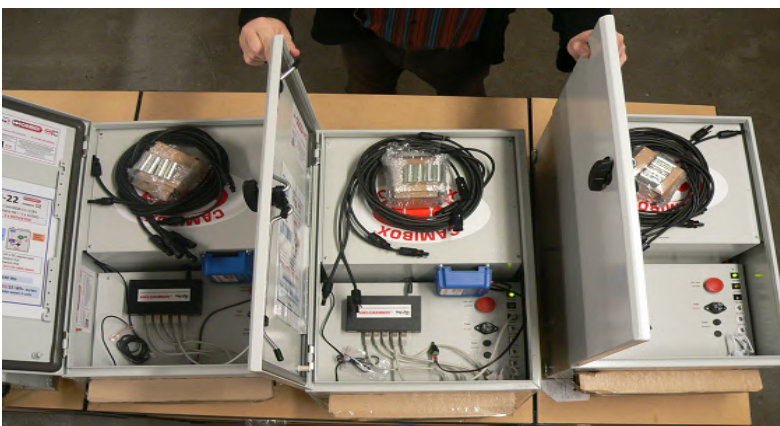

SOLAR POWER BOX- 24/365 - All included*

Profesionální zařízení pro CCTV a zabezpečovací systémy

Špičkové technologické řešení s neaprostou spolehlivostí

CAMIBOX-CPS-S-24-24N-1.024-540// 42 W/h - (po celý den až do dalšího východu slunce)

** - Za předpokladu, že jsou dodrženy pokyny pro monitorování minimálního nabití akumulátoru pomocí dálkového připojení.

Označení

produktové označení (objednávací číslo):	CAMIBOX-CPS S 24-8-2-42
EAN:	8595557829410

Základní vlastnosti

shoda:	CE
počet průchodů pro analogový signál:	10
počet Ethernet (LAN) vstupů/výstupů (PoE):	4 - (celkem 60 wattů)
způsob dobíjení (vstup):	z dodané solární části (panelu)
výstupní napětí na PoE Ethernet konektorech:	24 V, (kontakty 4,5+, kontakty 7,8-)
výstupní napětí DC zdířky uvnitř zařízení:	24 V DC, Volitelně: Step Up / Step Down

Bateriová část - 8 units -

Přívod (vstup):	MC konektory (Male / Female)
kapacita baterií:	1.024 Wh
maximální průměrný odběr (v součtu):	2,5 A
maximální odběr (v součtu):	15 A
hmotnost (bez konstrukce):	12 kg
hmotnost (s konstrukcí):	35 kg
rozměry skříňe:	60 x 40 x 30 cm
rozměry vnitřního prostoru pro převodníky:	37 x 20 x 13 cm