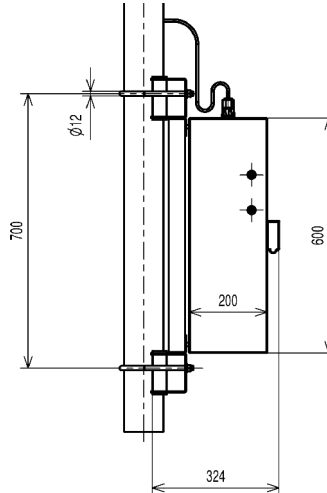

Solární část - 2 units -

maximální výkon panelu:	270 Wp
použitý typ panelu:	Canadian Solar C56 K-270 P
prodlužovací kabely (příložené):	2 x 2 m, MC-Male / MC-Female
maximální odběr (v součtu):	10 A
hmotnost panelu (s konstrukcí):	24+6= 30 kg (každý z nich)
rozměry solárního části:	164 x 99 x 4 cm
způsob uchycení:	na stožár

Bateriová část - 8 units -

Přívod (vstup):	MC konektory (Male / Female)
kapacita baterií:	1.024 Wh
maximální průměrný odběr (v součtu):	2,5 A
maximální odběr (v součtu):	15 A
hmotnost (bez konstrukce):	12 kg
hmotnost (s konstrukcí):	35 kg
rozměry skříňe:	60 x 40 x 30 cm
rozměry vnitřního prostoru pro převodníky:	37 x 20 x 13 cm

Pracovní podmínky

provozní teplota okolí:	-25°C ~ +50°C
stupeň krytí (IEC 60529):	IP 65
způsob upevnění na svislou konstrukci:	stožár, Ø 60 ~ 120 mm
součástí dodávky jsou třmeny pro Ø stožáru:	80 a 120 mm
minimální výška stožáru:	> 1500 mm

CAMIBOX-CPS-S- OBEČNÉ VÝKRESY - Všechny verze S

Rozměry

výška, šířka, hloubka (komplet):	600 x 400 x 200 mm
hmotnost sestavy (komplet):	28 Kg - 35 kg - 48 Kg

Informace o dokumentu

revize:	rev-11/2019
---------	-------------