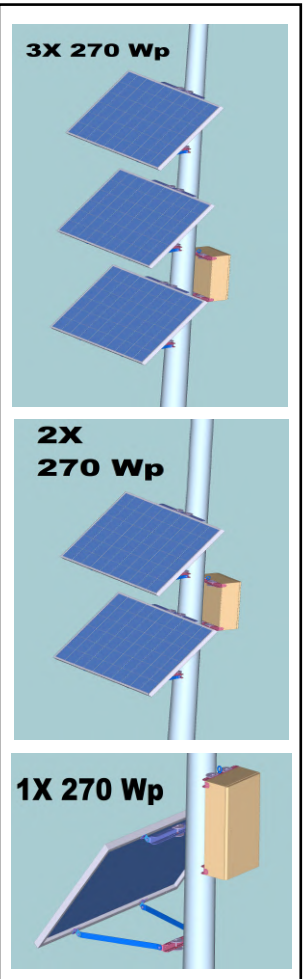

CAMIBOX-CPS-S- OBEČNÉ VÝKRESY - Všechny verze S