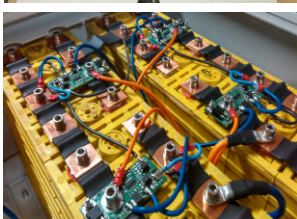

** - Za předpokladu, že jsou dodrženy pokyny pro monitorování minimálního nabití akumulátoru pomocí dálkového připojení.

Označení

produktové označení (objednávací číslo):	CAMIBOX-CPS S 24-8-2-42
EAN:	8595557829410

Základní vlastnosti

shoda:	CE
počet průchodů pro analogový signál:	10
počet Ethernet (LAN) vstupů/výstupů (PoE):	4 - (celkem 60 wattů)
způsob dobíjení (vstup):	z dodané solární části (panelu)
výstupní napětí na PoE Ethernet konektorech:	24 V, (kontakty 4,5+, kontakty 7,8-)
výstupní napětí DC zdířky uvnitř zařízení:	24 V DC, Volitelně: Step Up / Step Down

Solární část - 2 units -

maximální výkon panelu:	270 Wp
použitý typ panelu:	Canadian Solar C56 K-270 P
prodlužovací kabely (příložené):	2 x 2 m, MC-Male / MC-Female
maximální odběr (v součtu):	10 A
hmotnost panelu (s konstrukcí):	24+6= 30 kg (každý z nich)
rozměry solárního části:	164 x 99 x 4 cm
způsob uchycení:	na stožár

Bateriová část - 8 units -

Přívod (vstup):	MC konektory (Male / Female)
kapacita baterií:	1.024 Wh
maximální průměrný odběr (v součtu):	2,5 A
maximální odběr (v součtu):	15 A
hmotnost (bez konstrukce):	12 kg
hmotnost (s konstrukcí):	35 kg
rozměry skříňe:	60 x 40 x 30 cm
rozměry vnitřního prostoru pro převodníky:	37 x 20 x 13 cm

Pracovní podmínky

provozní teplota okolí:	-25°C ~ +50°C
stupeň krytí (IEC 60529):	IP 65
způsob upevnění na svislou konstrukci:	stožár, Ø 60 ~ 120 mm
součástí dodávky jsou třmeny pro Ø stožáru:	80 a 120 mm
minimální výška stožáru:	> 1500 mm