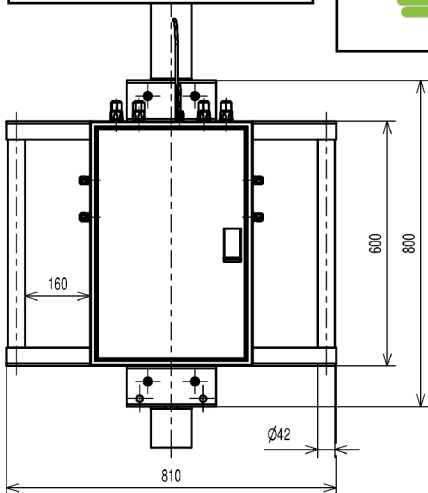

Solární část - 2 units -

maximální výkon panelu:	270 Wp
použitý typ panelu:	Canadian Solar C56 K-270 P
prodlužovací kabely (příložené):	2 x 2 m, MC-Male / MC-Female
maximální odběr (v součtu):	10 A
hmotnost panelu (s konstrukcí):	24+6= 30 kg (každý z nich)
rozměry solárního části:	164 x 99 x 4 cm
způsob uchycení:	na stožár

Bateriová část - 8 units -

Přívod (vstup):	MC konektory (Male / Female)
kapacita baterií:	1.024 Wh
maximální průměrný odběr (v součtu):	2,5 A
maximální odběr (v součtu):	15 A
hmotnost (bez konstrukce):	12 kg
hmotnost (s konstrukcí):	35 kg
rozměry skříňe:	60 x 40 x 30 cm
rozměry vnitřního prostoru pro převodníky:	37 x 20 x 13 cm

Pracovní podmínky

provozní teplota okolí:	-25°C ~ +50°C
stupeň krytí (IEC 60529):	IP 65
způsob upevnění na svislou konstrukci:	stožár, Ø 60 ~ 120 mm
součástí dodávky jsou třmeny pro Ø stožáru:	80 a 120 mm
minimální výška stožáru:	> 1500 mm

CAMIBOX-CPS-S- OBEČNÉ VÝKRESY - Všechny verze S

Rozměry

výška, šířka, hloubka (komplet):	600 x 400 x 200 mm
hmotnost sestavy (komplet):	28 Kg - 35 kg - 48 Kg

Informace o dokumentu

revize:	rev-11/2019
---------	-------------