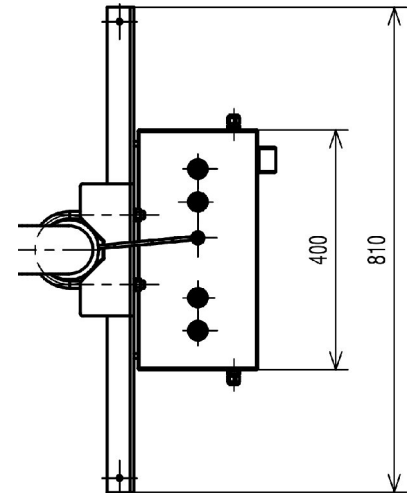

Solární část - 2 units -

maximální výkon panelu:	270 Wp
použitý typ panelu:	Canadian Solar C56 K-270 P
prodlužovací kabely (příložené):	2 x 2 m, MC-Male / MC-Female
maximální odběr (v součtu):	10 A
hmotnost panelu (s konstrukcí):	24+6= 30 kg (každý z nich)
rozměry solárního části:	164 x 99 x 4 cm
způsob uchycení:	na stožár

Bateriová část - 8 units -

Přívod (vstup):	MC konektory (Male / Female)
kapacita baterií:	1.024 Wh
maximální průměrný odběr (v součtu):	2,5 A
maximální odběr (v součtu):	15 A
hmotnost (bez konstrukce):	12 kg
hmotnost (s konstrukcí):	35 kg
rozměry skříňe:	60 x 40 x 30 cm
rozměry vnitřního prostoru pro převodníky:	37 x 20 x 13 cm

Pracovní podmínky

provozní teplota okolí:	-25°C ~ +50°C
stupeň krytí (IEC 60529):	IP 65
způsob upevnění na svislou konstrukci:	stožár, Ø 60 ~ 120 mm
součástí dodávky jsou třmeny pro Ø stožáru:	80 a 120 mm
minimální výška stožáru:	> 1500 mm

CAMIBOX-CPS-S- OBEČNÉ VÝKRESY - Všechny verze S

Rozměry

výška, šířka, hloubka (komplet):	600 x 400 x 200 mm
hmotnost sestavy (komplet):	28 Kg - 35 kg - 48 Kg

Informace o dokumentu

revize:	rev-11/2019
---------	-------------